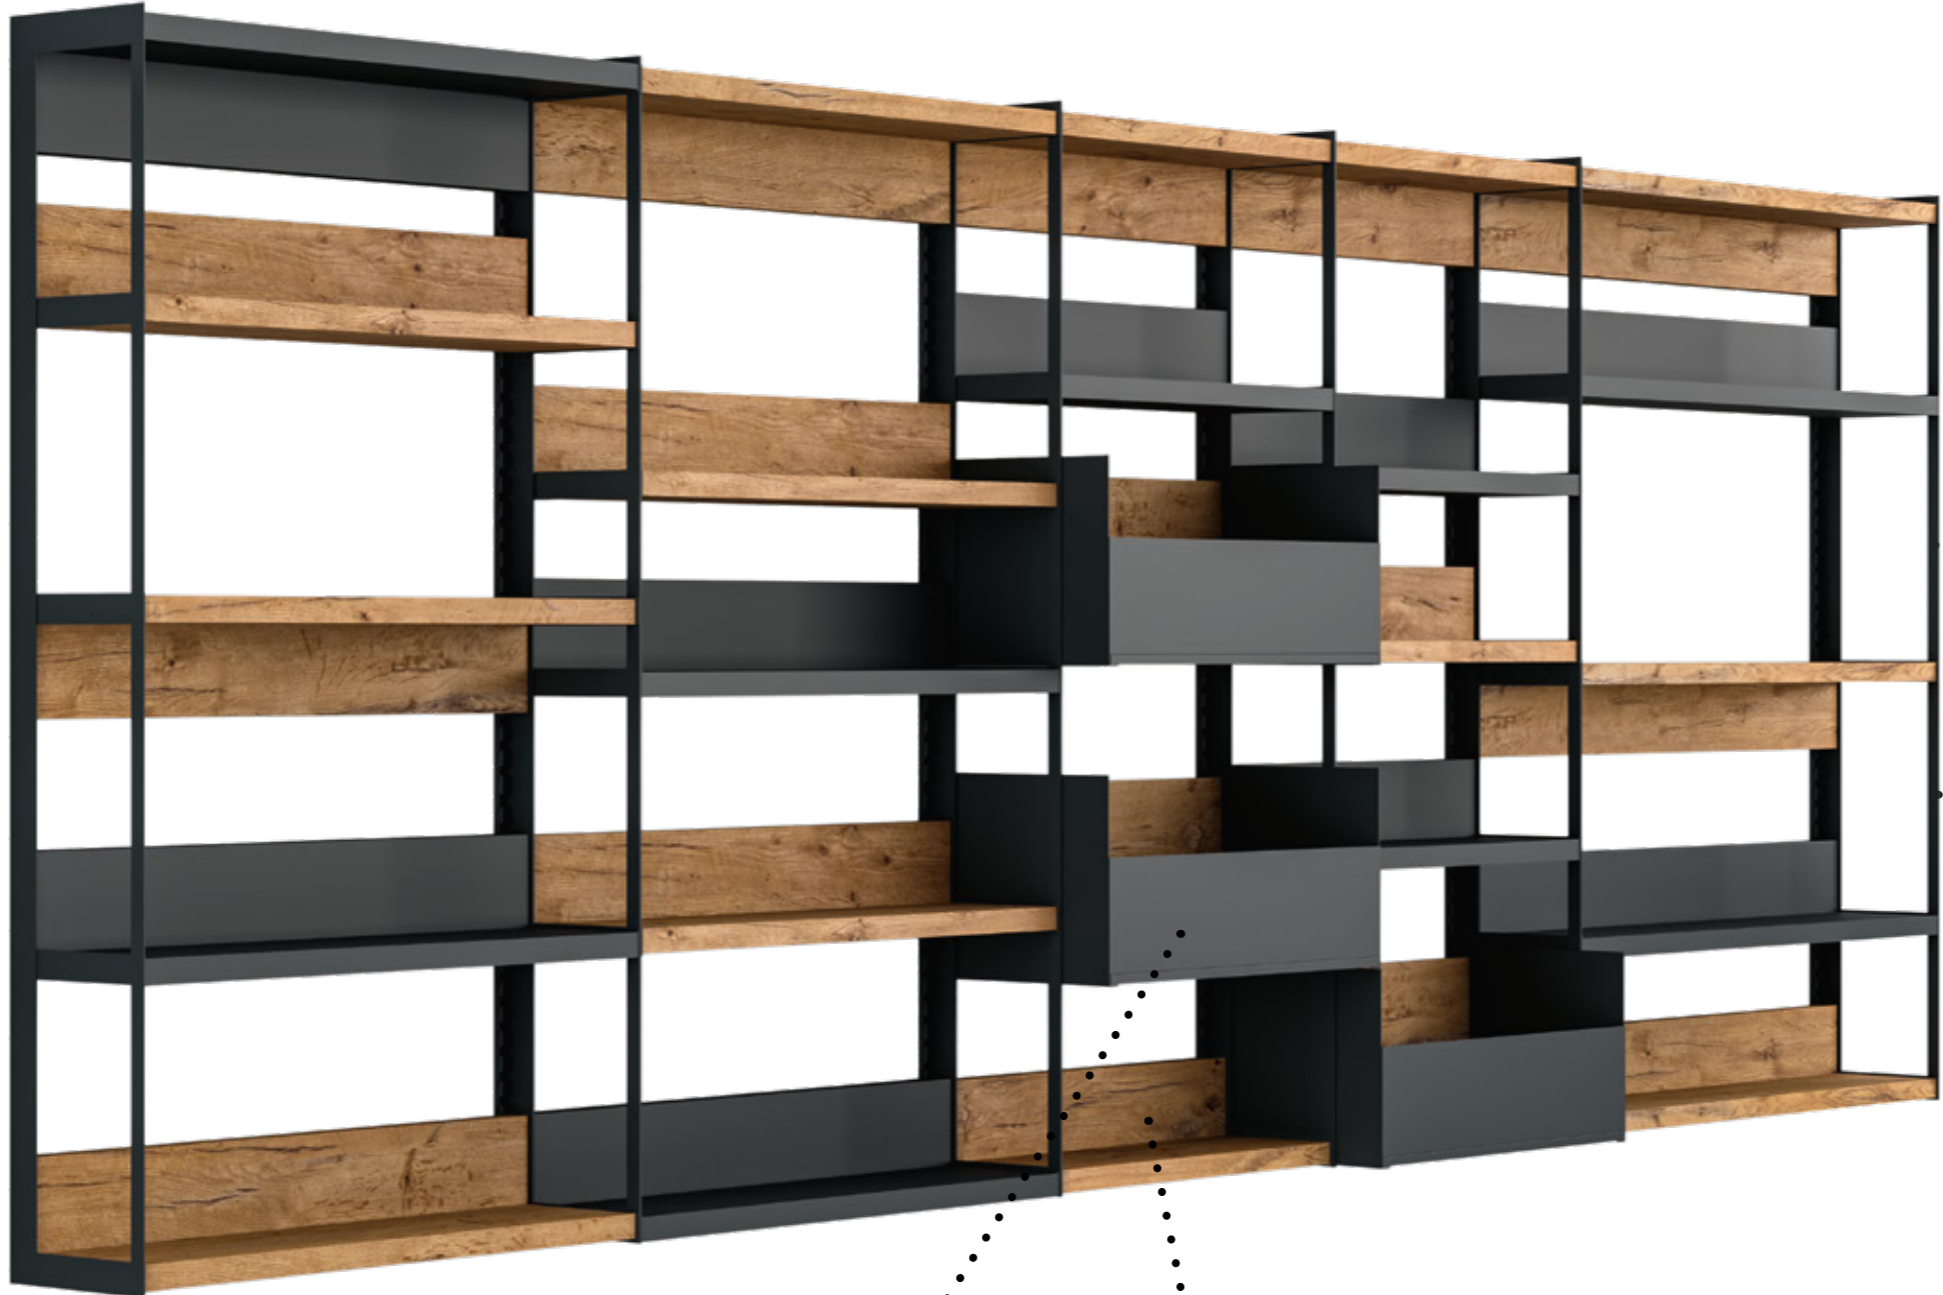

centina / upright section
H 120