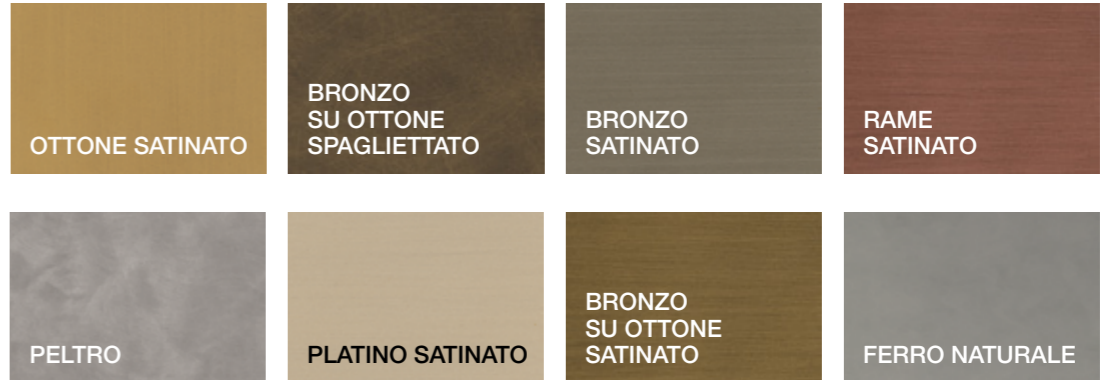

DISPONIBILI
IN TUTTI I
COLORI RAL
AVAILABLE
IN ALL RAL
COLOURS

M FINITURE METALLICHE
METALLIC FINISHES

STANDARD

OPTIONAL

DISPONIBILI
IN TUTTI I
COLORI RAL
AVAILABLE
IN ALL RAL
COLOURS

CUSTOM COLLECTION
Finiture
Finishes