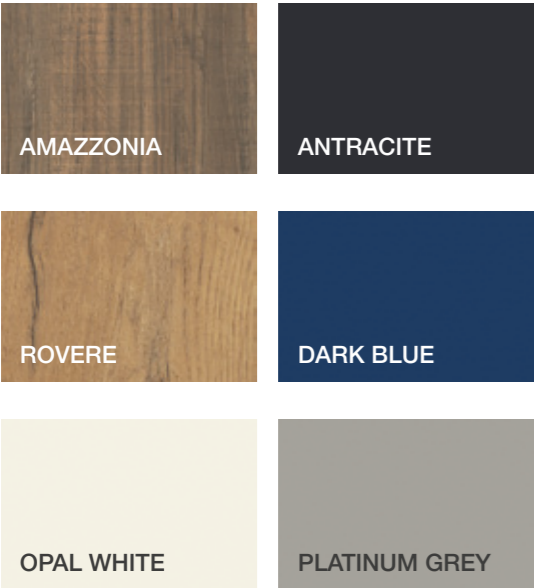

C COLORI
COLOUR

STANDARD