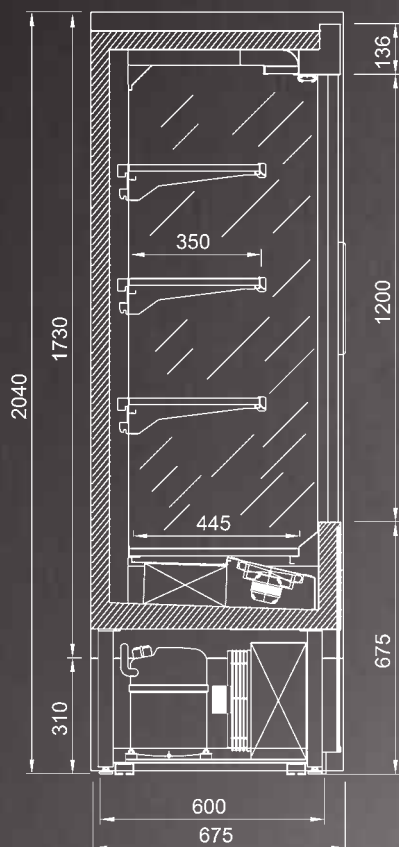

2000

2500

SIFA / FOOD

P90

24/25

MOTORE ESTERNO
EXTERNAL MOTOR

MOTORE INTERNO
INTERNAL MOTOR

LUNGHEZZE MM.
LENGTHS MM.