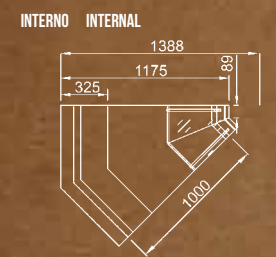

OPTIONAL

ANGOLO 90° PROMOTER

90° CORNER PROMOTER

ANGOLO 45° PROMOTER

45° CORNER PROMOTER

PRO MOTER

PRO MOTER

16/17

PROMOTER

OPTIONAL

20/21

MOTORE ESTERNO
EXTERNAL MOTOR

MOTORE INTERNO
INTERNAL MOTOR

LUNGHEZZE MM.
LENGTHS MM.

1000

1500