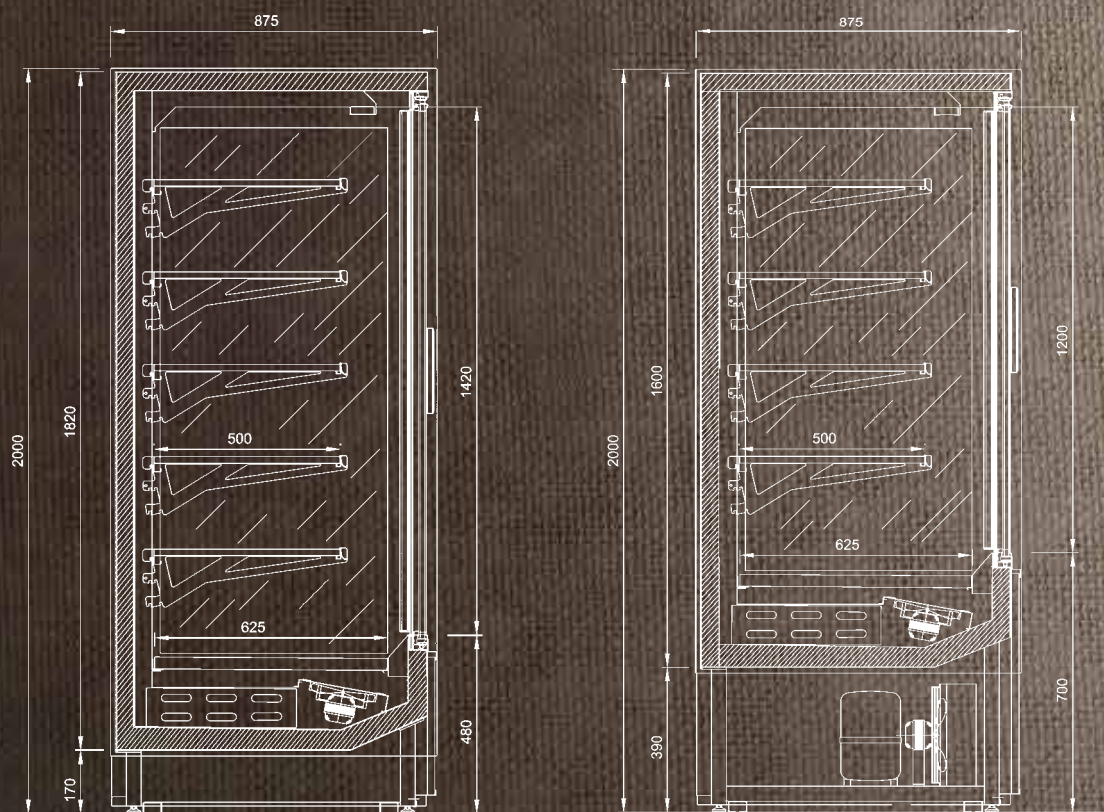

PROMOTER

OPTIONAL

20/21

MOTORE ESTERNO
EXTERNAL MOTOR

MOTORE INTERNO
INTERNAL MOTOR

LUNGHEZZE MM.
LENGTHS MM.

1000

1500