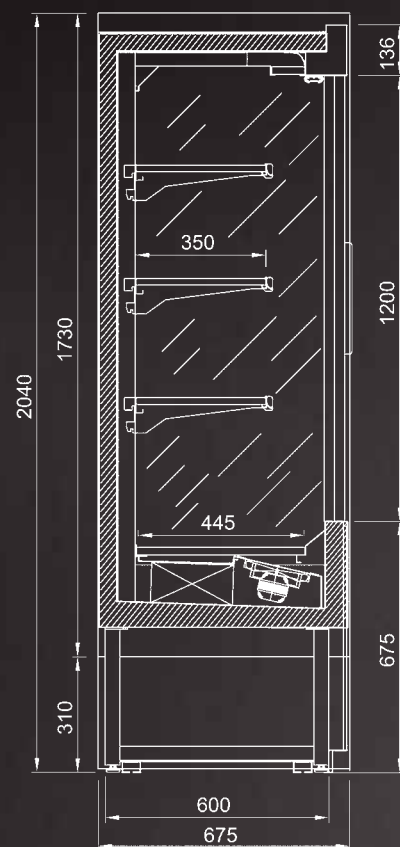

2000

2500

SIFA / FOOD

P90

24/25

MOTORE ESTERNO
EXTERNAL MOTOR

MOTORE INTERNO
INTERNAL MOTOR

LUNGHEZZE MM.
LENGTHS MM.