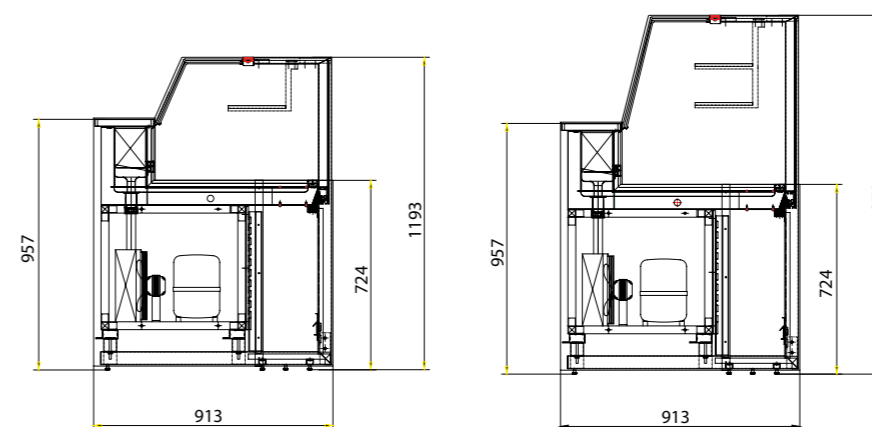

# ICON

ICON è una linea disegnata da SIFA per progettare ambienti food di tutte le tipologie merceologiche, con moduli industrializzati e canalizzabili fra loro. Grazie alla vasta gamma di moduli pensati per l'esposizione delle diverse tipologie di prodotto, ICON può arredare qualsiasi locale food. I moduli sono costruiti su un montante tecnologico che sorregge ed aggancia tutti i componenti tecnici ed estetici, rendendo il prodotto altamente personalizzabile non solo nella gamma cromatica ma anche nella sua forma geometrica; infatti ICON propone un'estetica composta da diversi componenti interscambiabili fra loro, offrendo agli arredatori la possibilità di progettare estetiche sempre diverse e personalizzate anche su un prodotto industrializzato.

ICON is a line designed by SIFA for all type food space, with multiplex connection industrial modular system. Thanks to the wide range of modules with ICON you can design all types food space. The modules are built on a technological bracket which can support and hook all the technical and aesthetic components, making the product highly customizable not only in the chromatic range but also in its geometric shape; ICON comes with several aesthetic style and interchangeable components, interior designers can play with different cladding and personalized aesthetics, even on an industrialized product.

L 1000 / 1250 / 1500 / 2000  
angolo AE90 DX/SN  
VETRINE PASTICCERIA STATICA  
STATIC PASTRY SHOWCASE